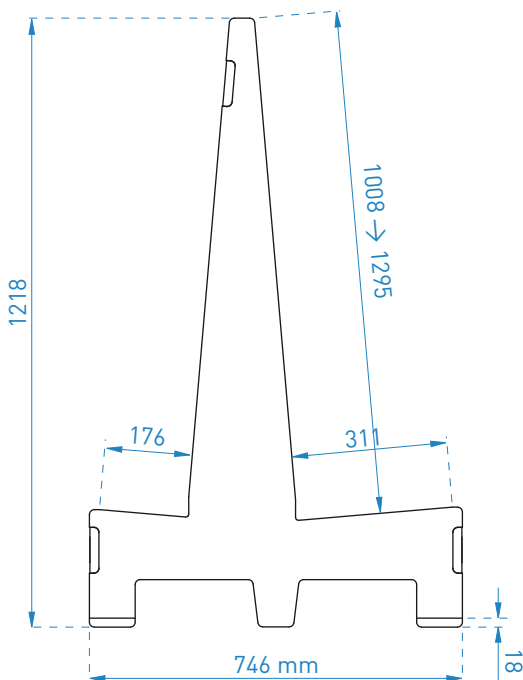

TROLLEY

MTD4.100

WHEELS

MUF.160

1

2

3

4